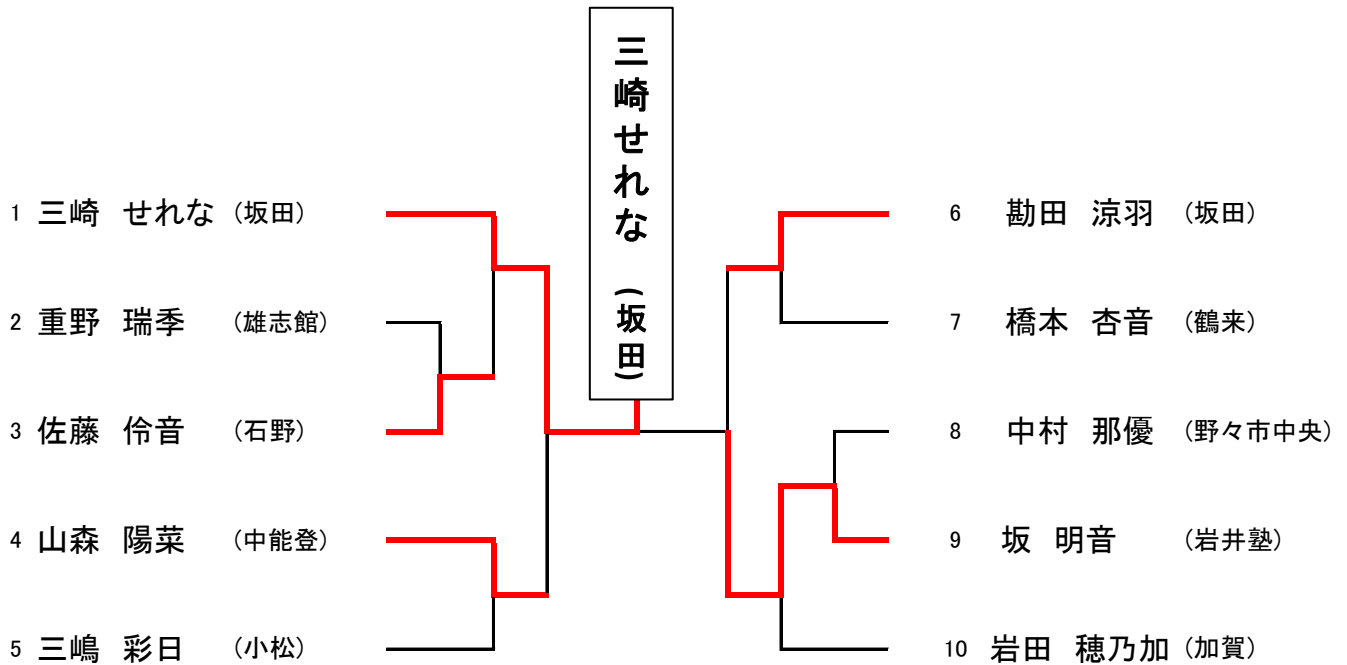

第28回 会旗争奪少年柔道大会

団体戦

鶴来坂田道場

[男子1年の部]

[男子2年の部]

[男子3年の部]

[男子4年の部]

[男子5年の部]

[男子6年の部]

[女子1年の部]

[女子2年の部]

[女子3年の部]

[女子4年の部]

[女子5年の部]

[女子6年の部]