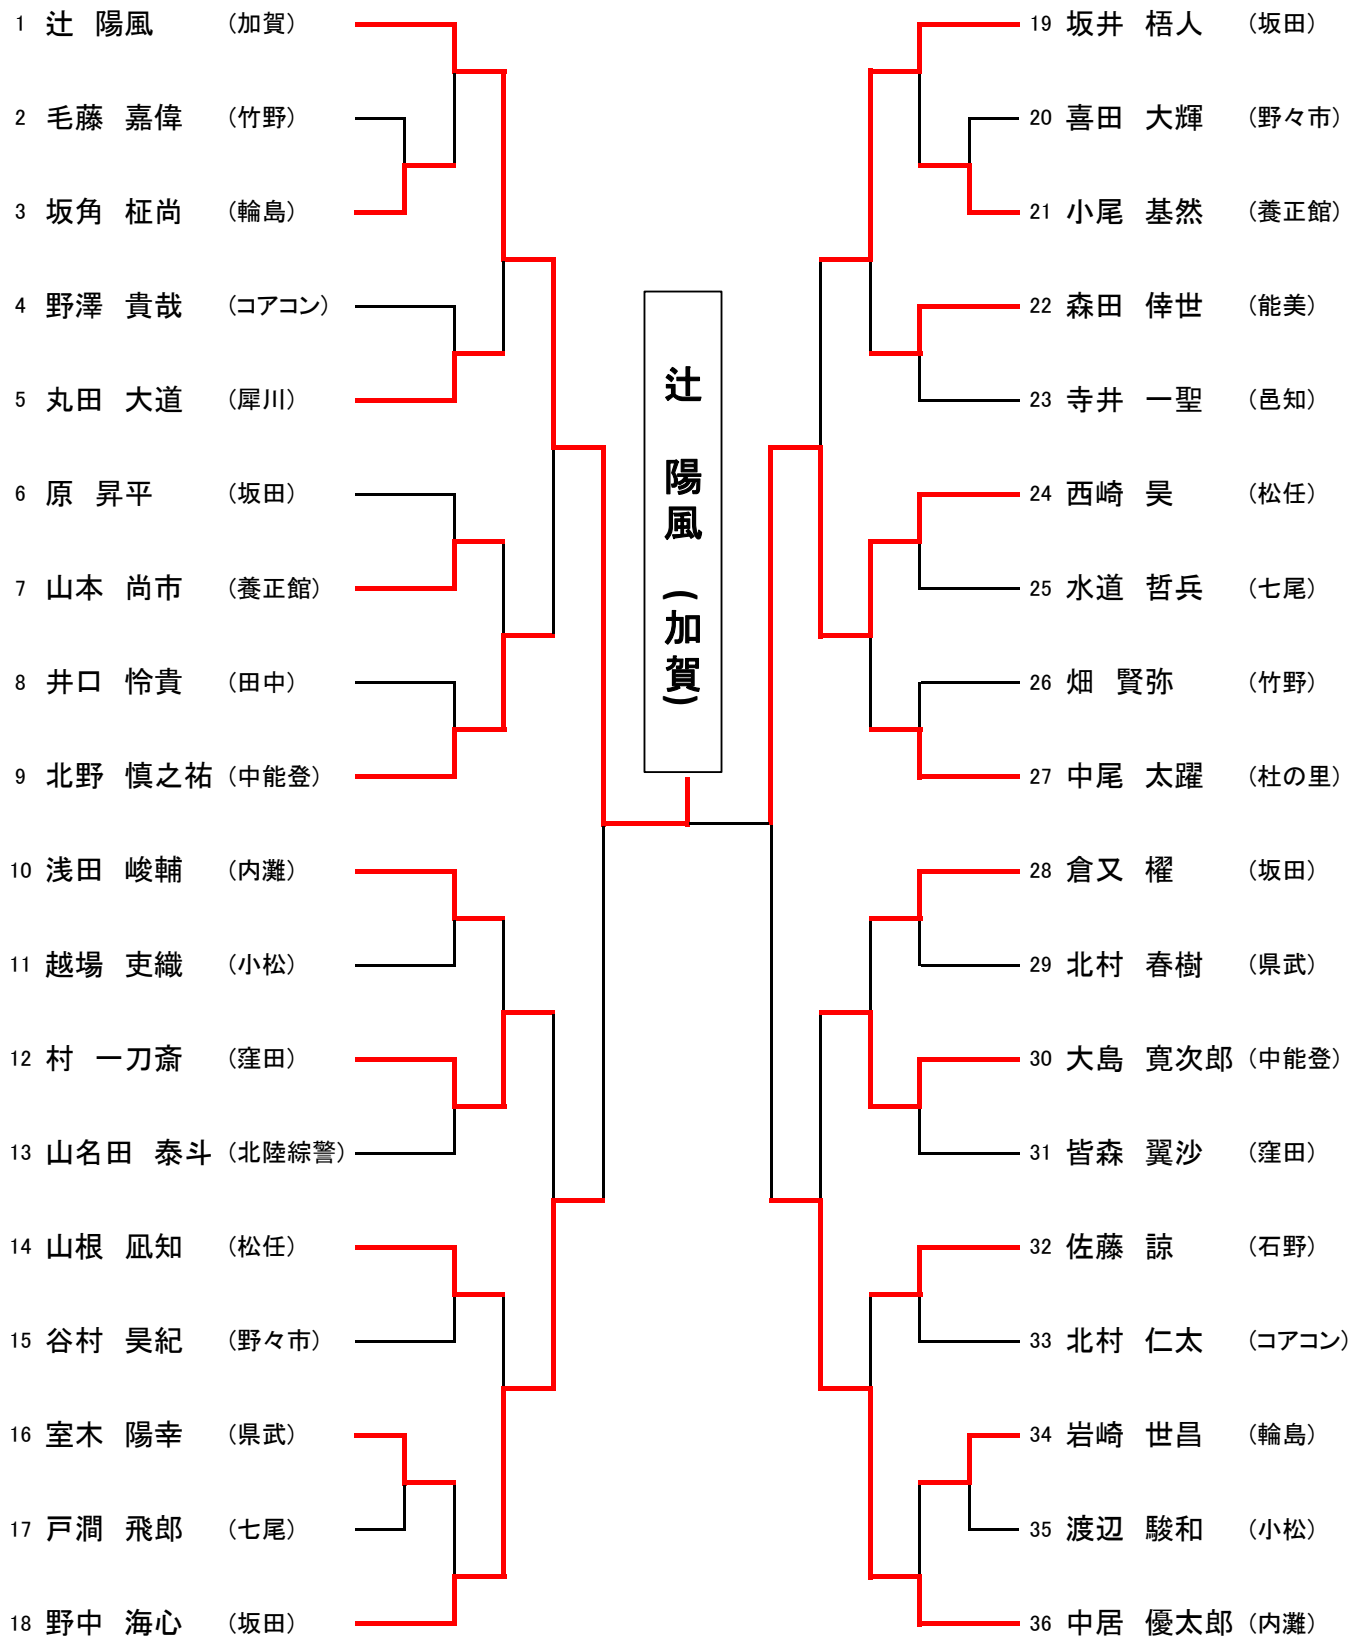

第28回 会旗争奪少年柔道大会

団体戦

鶴来坂田道場

[男子1年の部]

[男子2年の部]

[男子3年の部]

[男子4年の部]

[男子5年の部]

[男子6年の部]

[女子1年の部]

[女子2年の部]

[女子3年の部]

[女子4年の部]

[女子5年の部]

[女子6年の部]