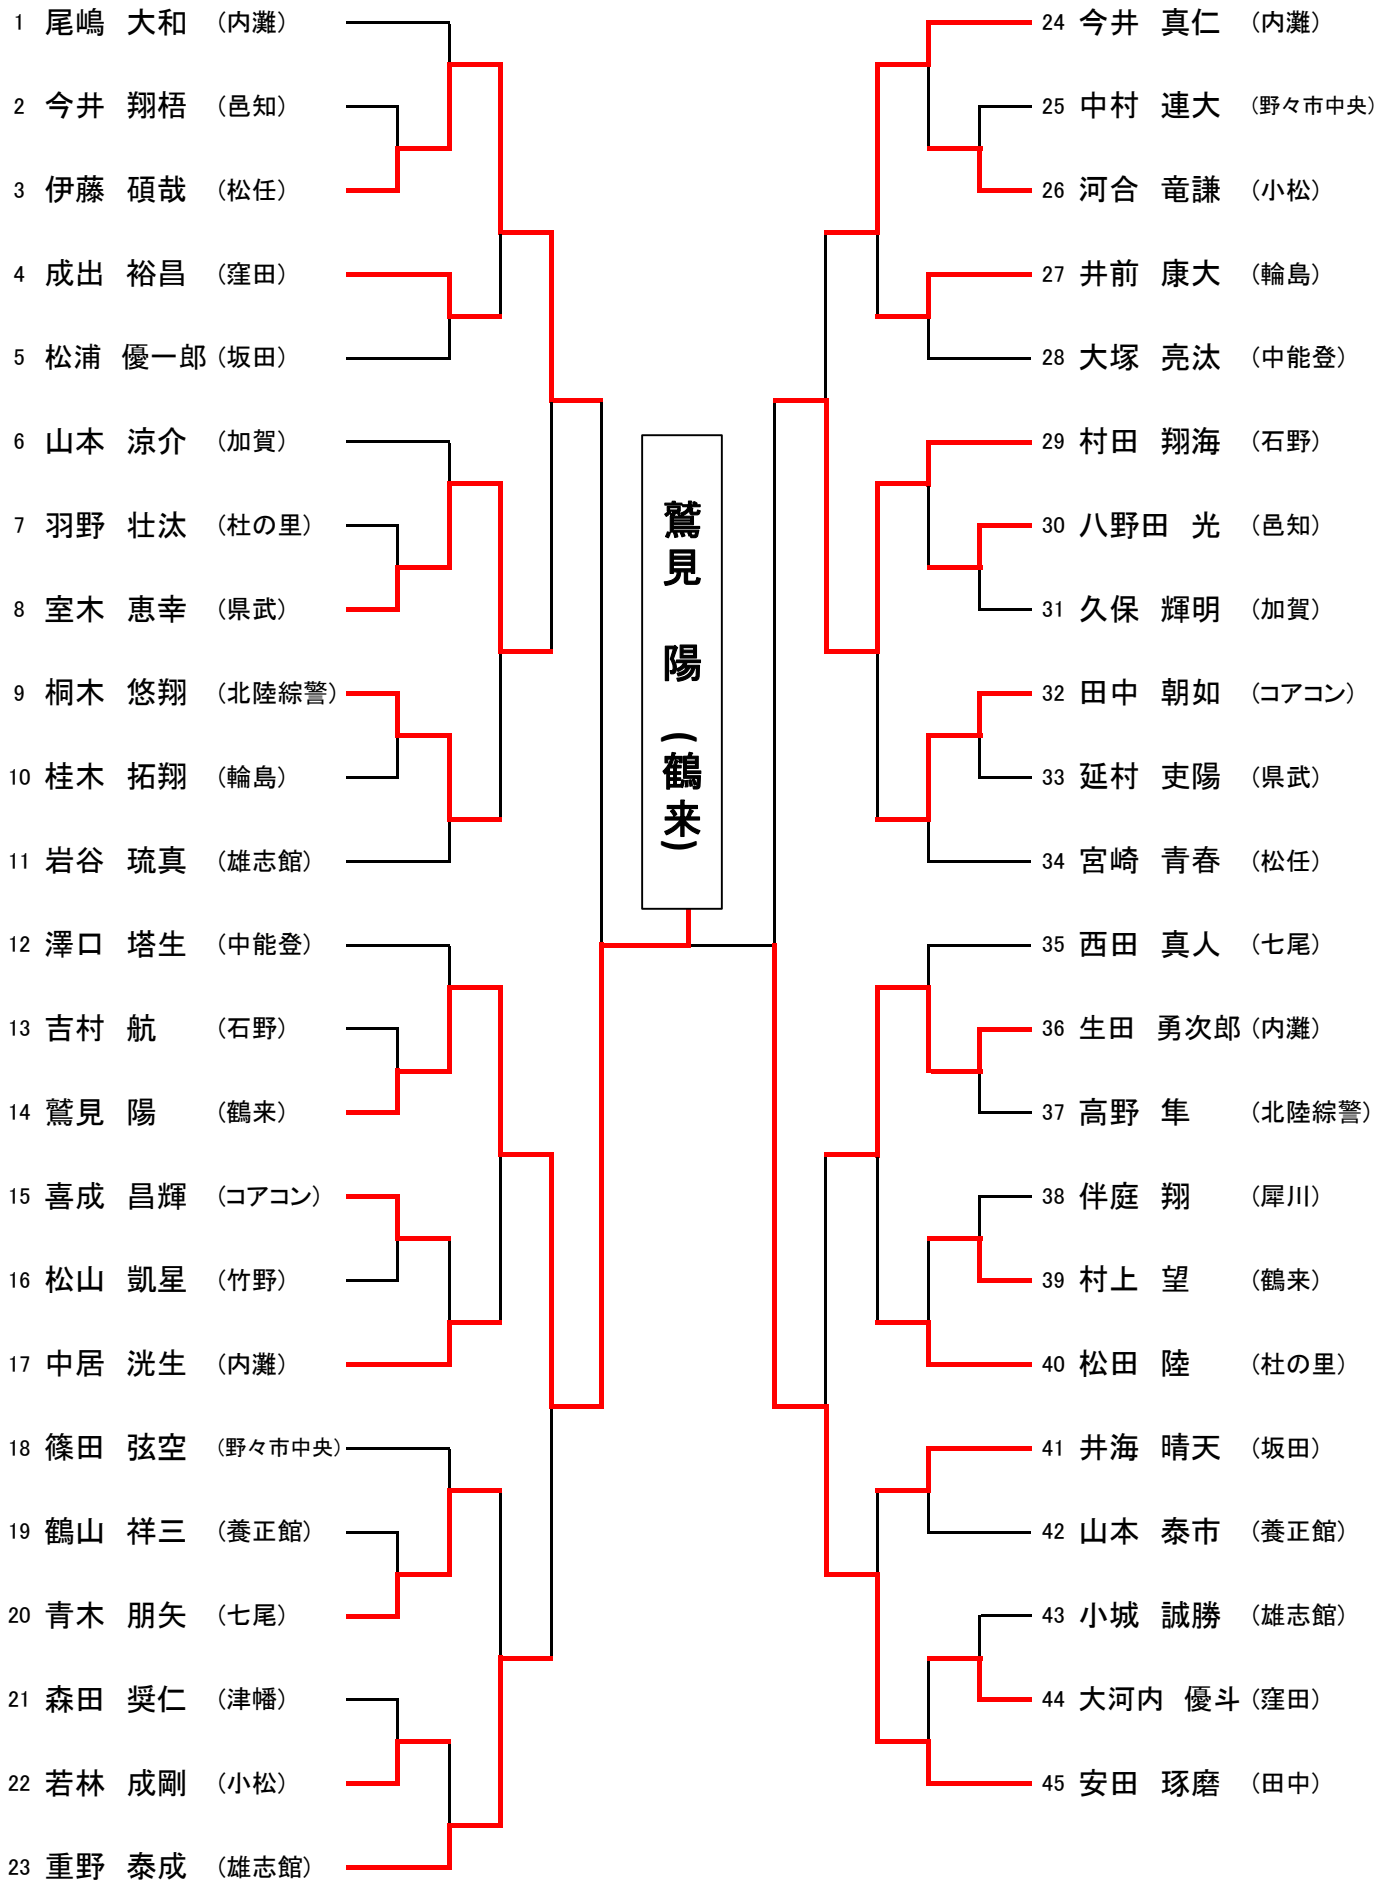

第28回 会旗争奪少年柔道大会

団体戦

鶴来坂田道場

[男子1年の部]

[男子2年の部]

[男子3年の部]

[男子4年の部]

[男子5年の部]

[男子6年の部]

[女子1年の部]

[女子2年の部]

[女子3年の部]

[女子4年の部]

[女子5年の部]

[女子6年の部]