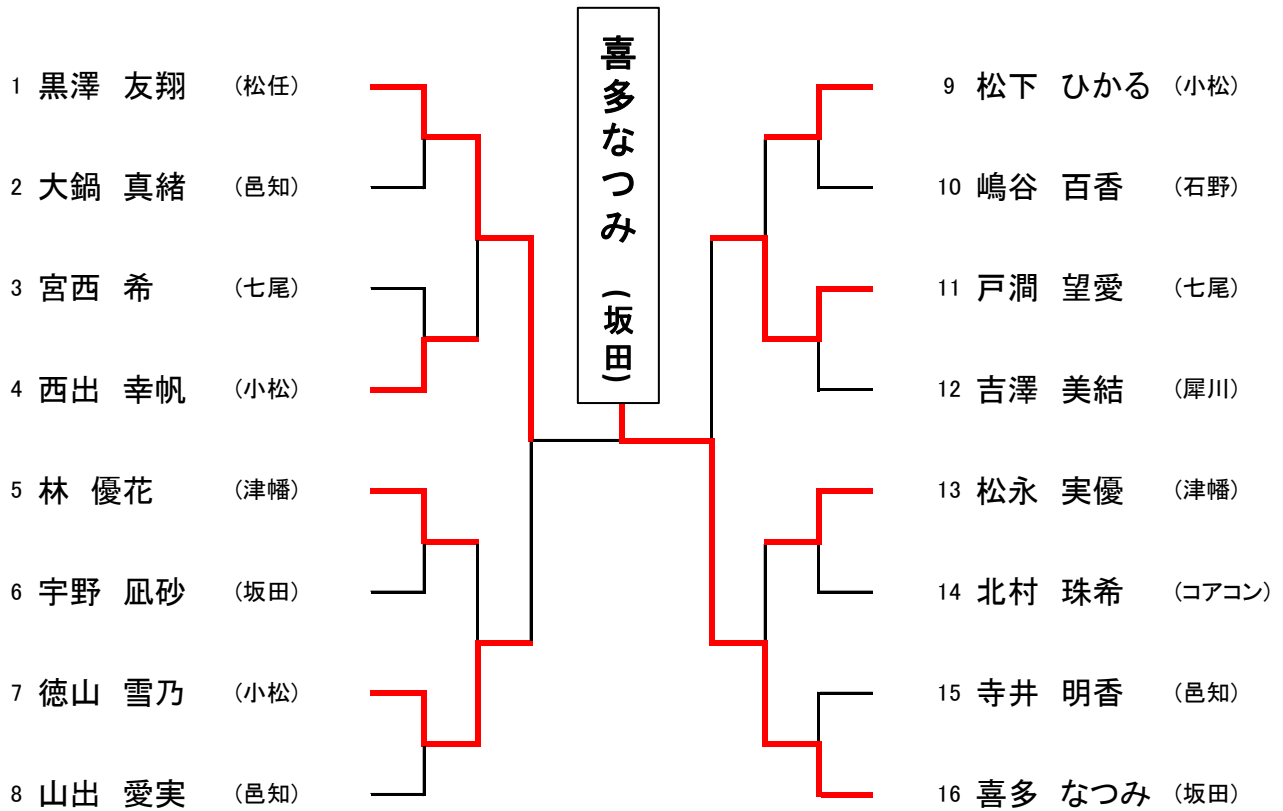

第28回 会旗争奪少年柔道大会

団体戦

鶴来坂田道場

[男子1年の部]

[男子2年の部]

[男子3年の部]

[男子4年の部]

[男子5年の部]

[男子6年の部]

[女子1年の部]

[女子2年の部]

[女子3年の部]

[女子4年の部]

[女子5年の部]

[女子6年の部]