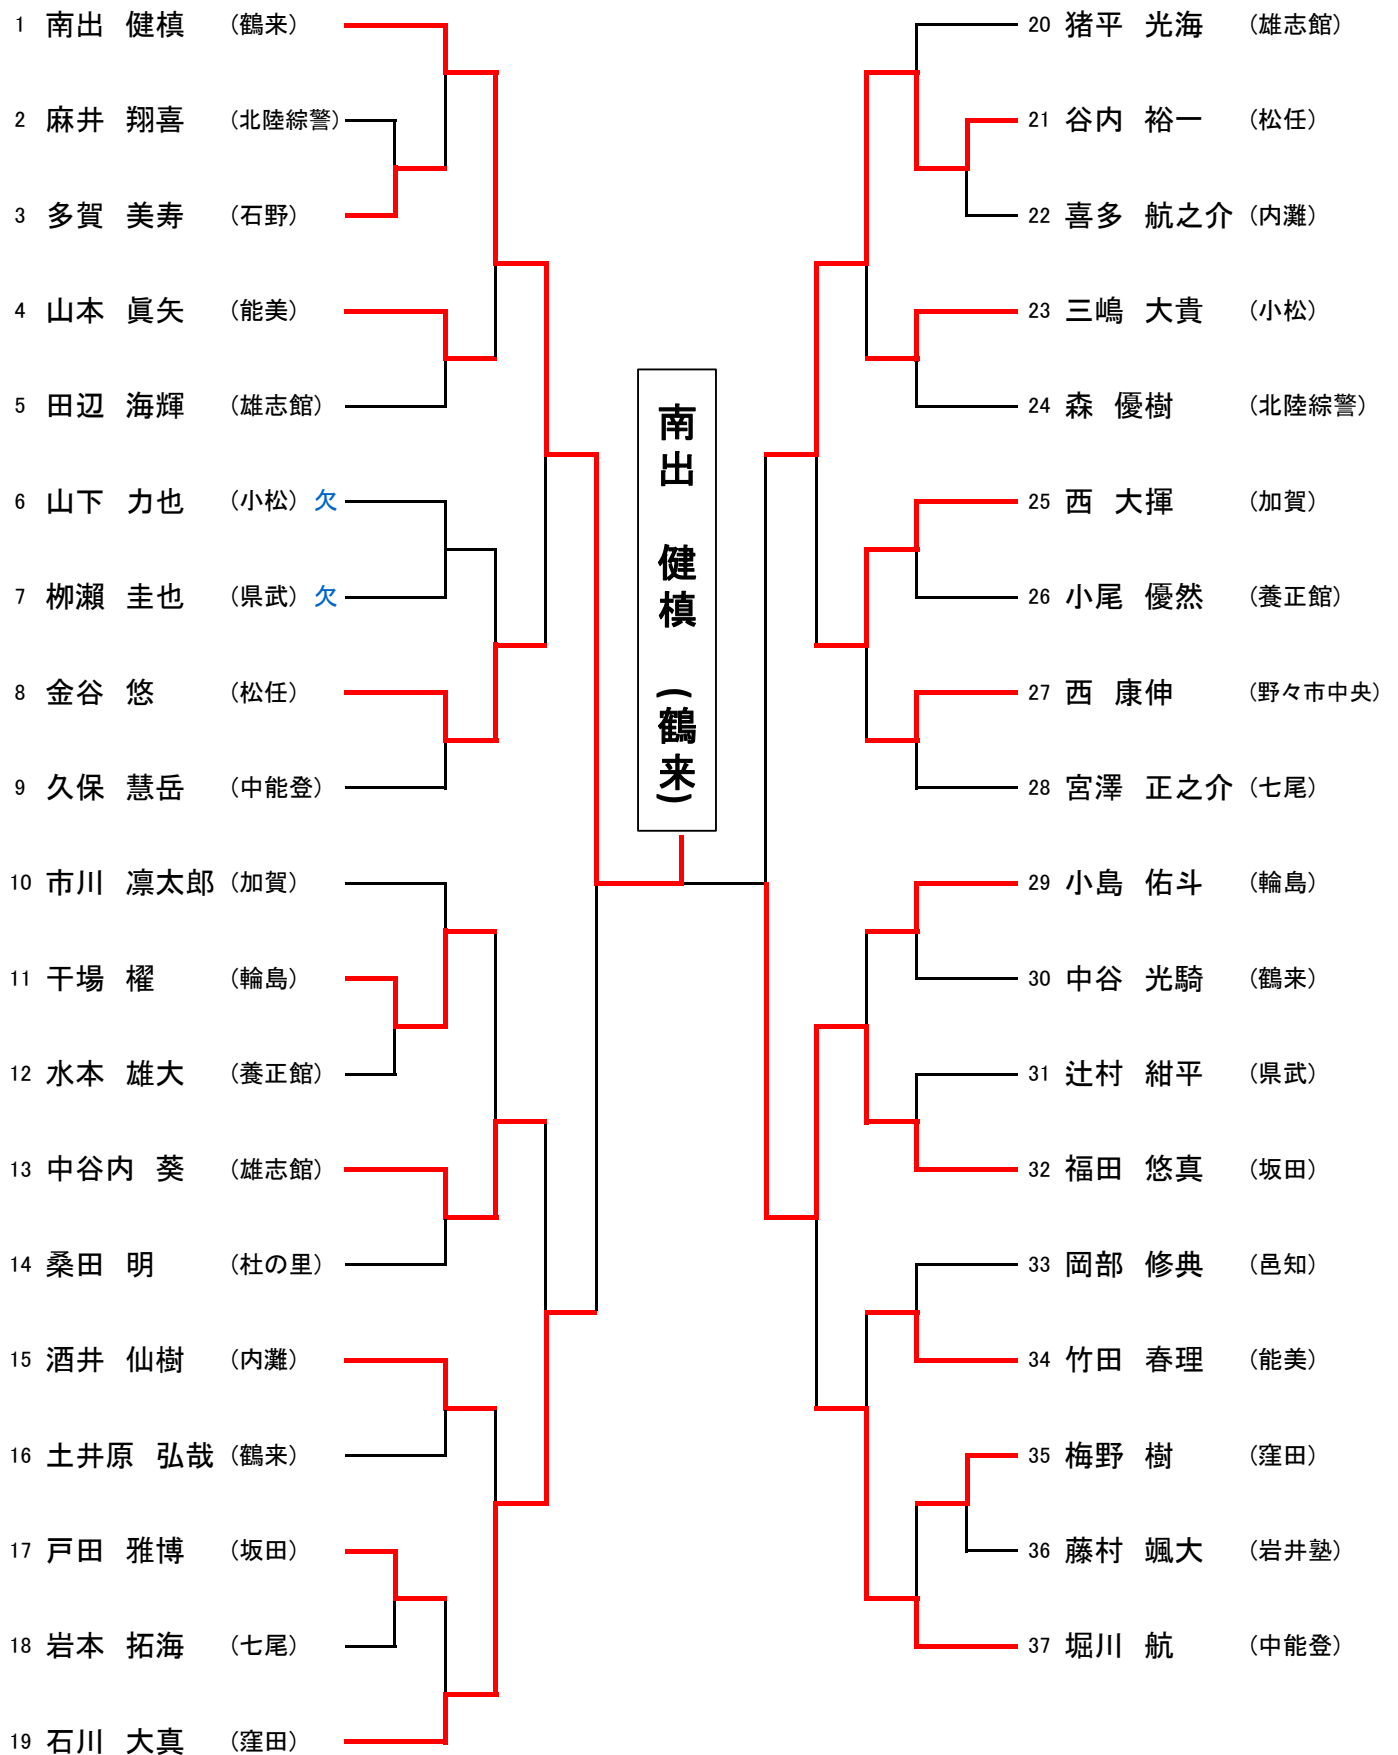

第28回 会旗争奪少年柔道大会

団体戦

鶴来坂田道場

[男子1年の部]

[男子2年の部]

[男子3年の部]

[男子4年の部]

[男子5年の部]

[男子6年の部]

[女子1年の部]

[女子2年の部]

[女子3年の部]

[女子4年の部]

[女子5年の部]

[女子6年の部]