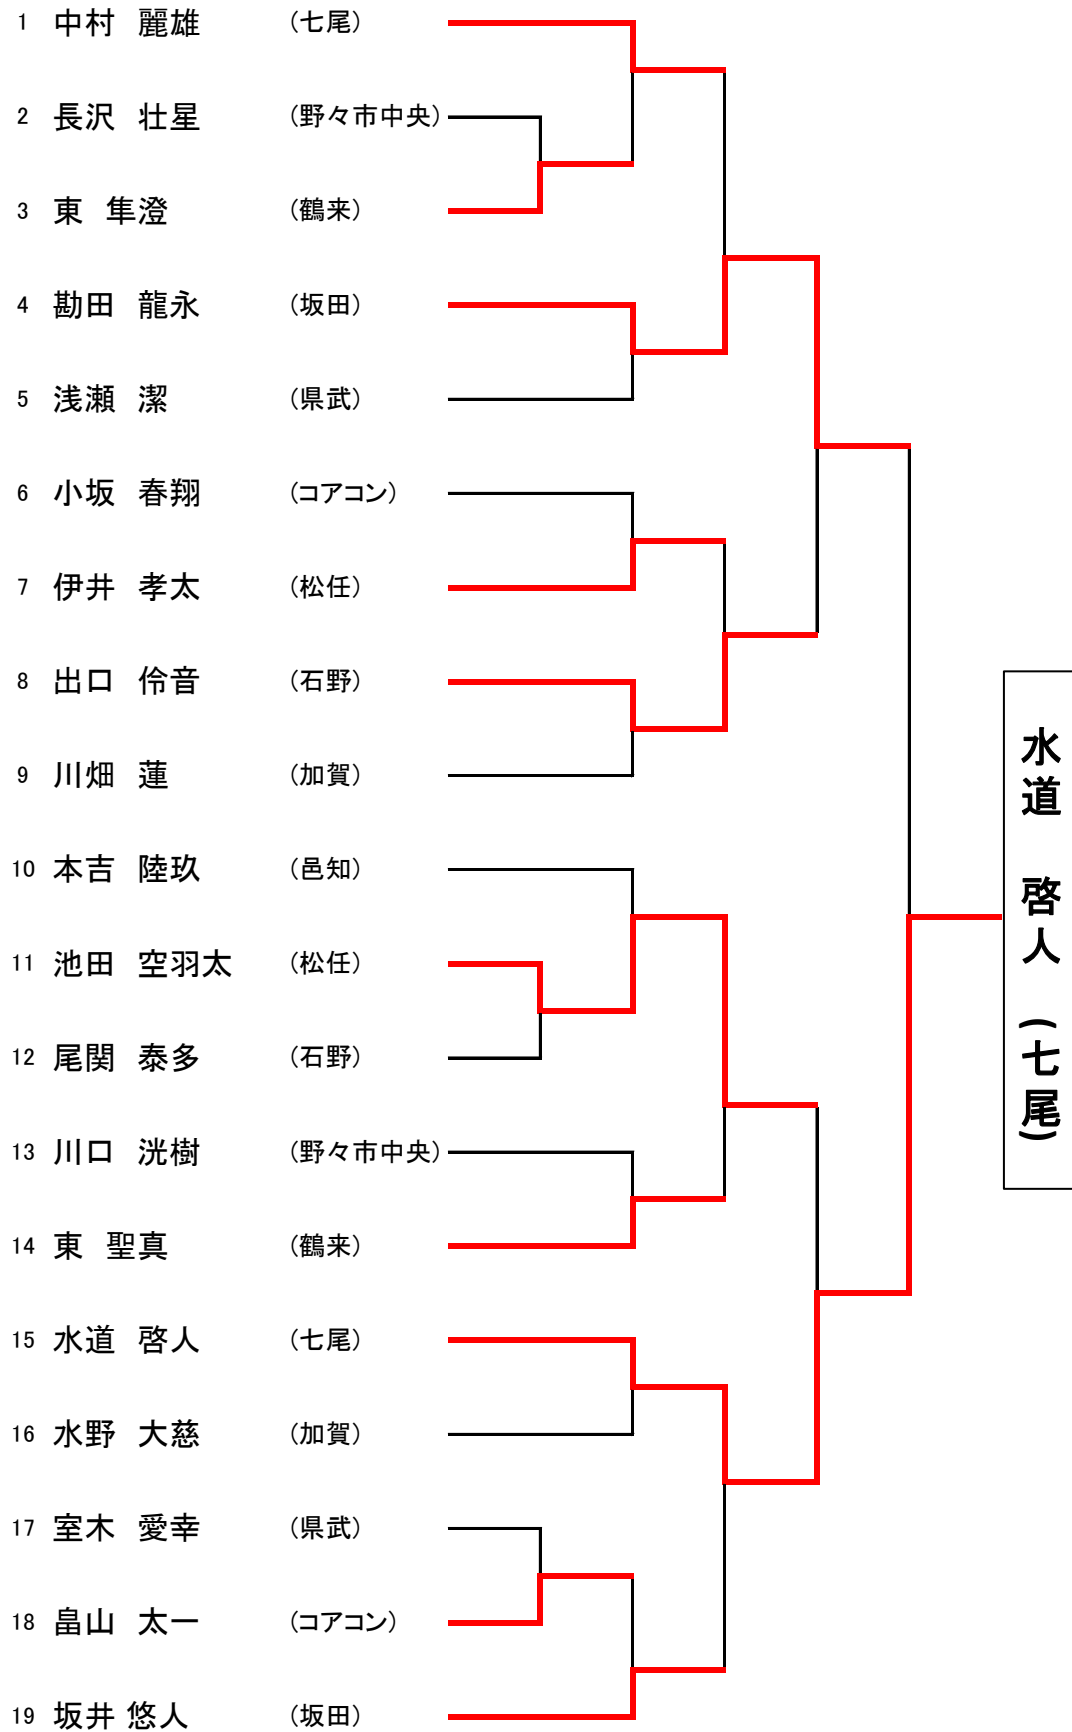

第28回 会旗争奪少年柔道大会

団体戦

鶴来坂田道場

[男子1年の部]

[男子2年の部]

[男子3年の部]

[男子4年の部]

[男子5年の部]

[男子6年の部]

[女子1年の部]

[女子2年の部]

[女子3年の部]

[女子4年の部]

[女子5年の部]

[女子6年の部]