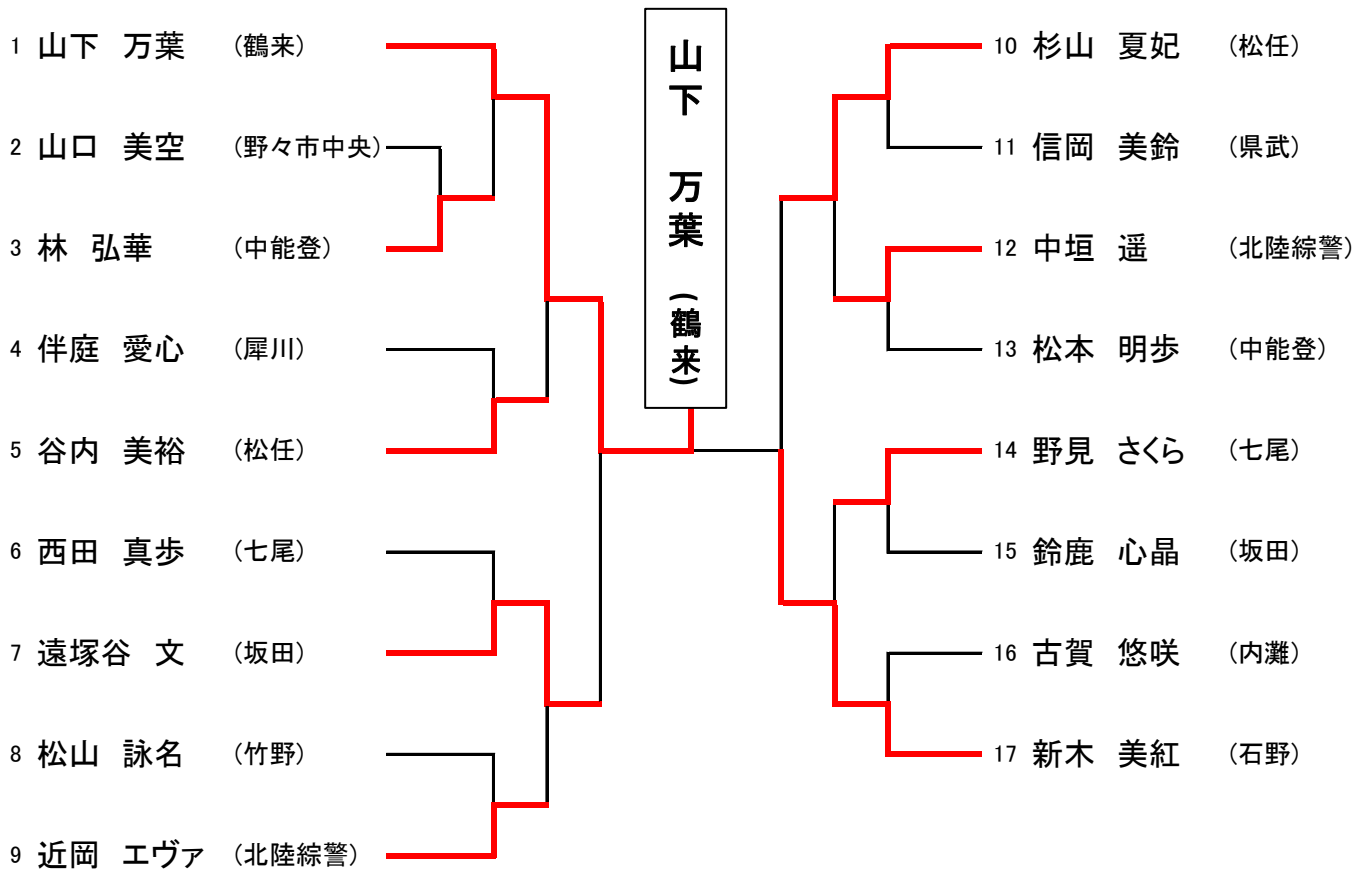

第28回 会旗争奪少年柔道大会

団体戦

鶴来坂田道場

[男子1年の部]

[男子2年の部]

[男子3年の部]

[男子4年の部]

[男子5年の部]

[男子6年の部]

[女子1年の部]

[女子2年の部]

[女子3年の部]

[女子4年の部]

[女子5年の部]

[女子6年の部]