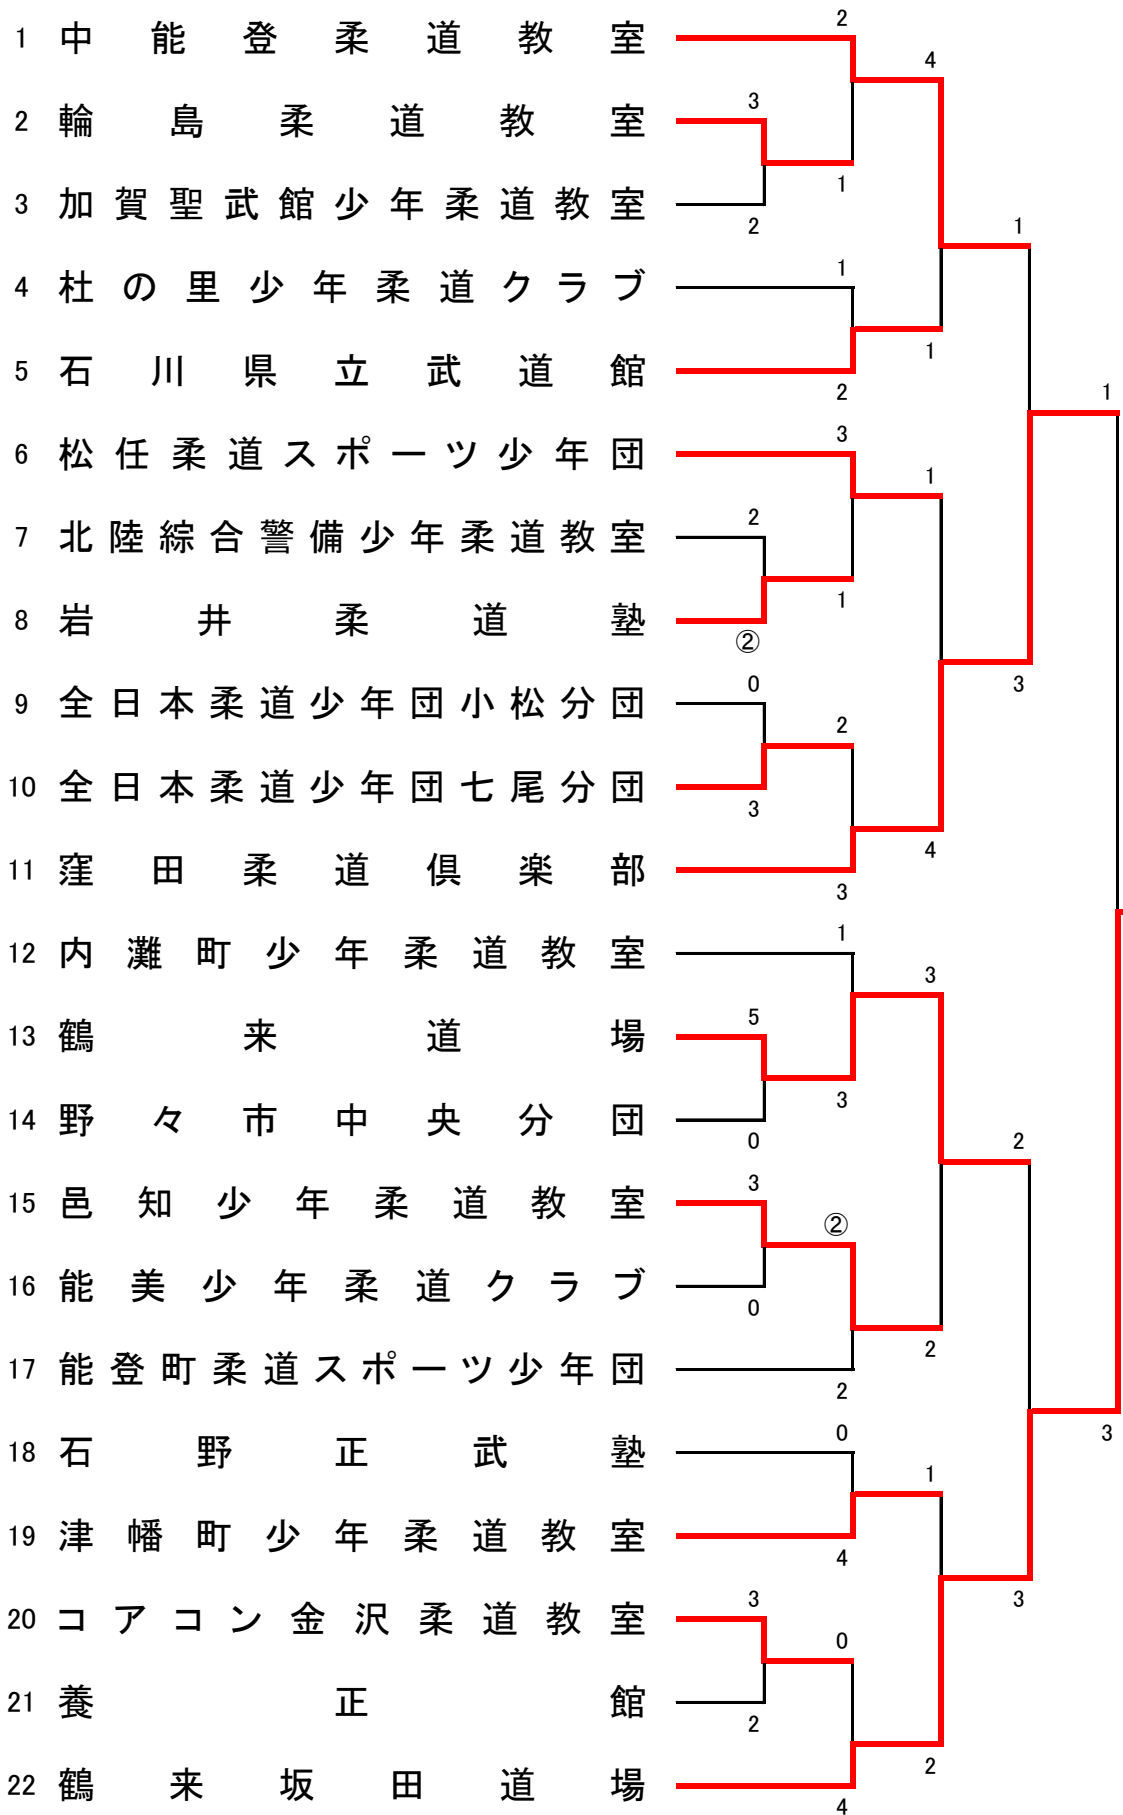

第28回 会旗争奪少年柔道大会

団体戦

鶴来坂田道場

[男子1年の部]

[男子2年の部]

[男子3年の部]

[男子4年の部]

[男子5年の部]

[男子6年の部]

[女子1年の部]

[女子2年の部]

[女子3年の部]

[女子4年の部]

[女子5年の部]

[女子6年の部]