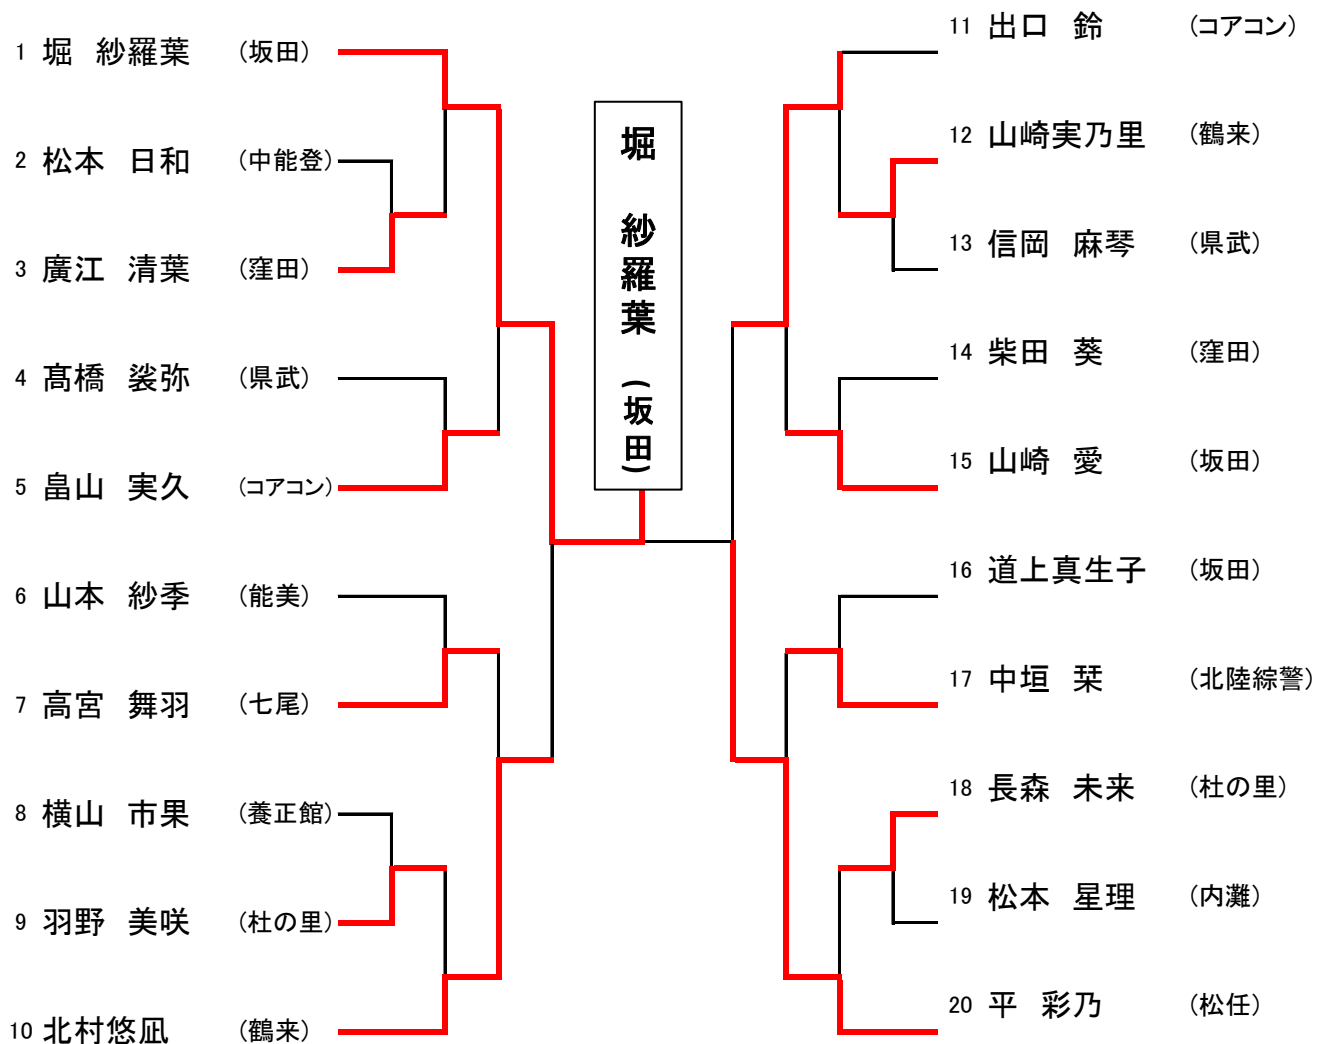

第28回 会旗争奪少年柔道大会

団体戦

鶴来坂田道場

[男子1年の部]

[男子2年の部]

[男子3年の部]

[男子4年の部]

[男子5年の部]

[男子6年の部]

[女子1年の部]

[女子2年の部]

[女子3年の部]

[女子4年の部]

[女子5年の部]

[女子6年の部]