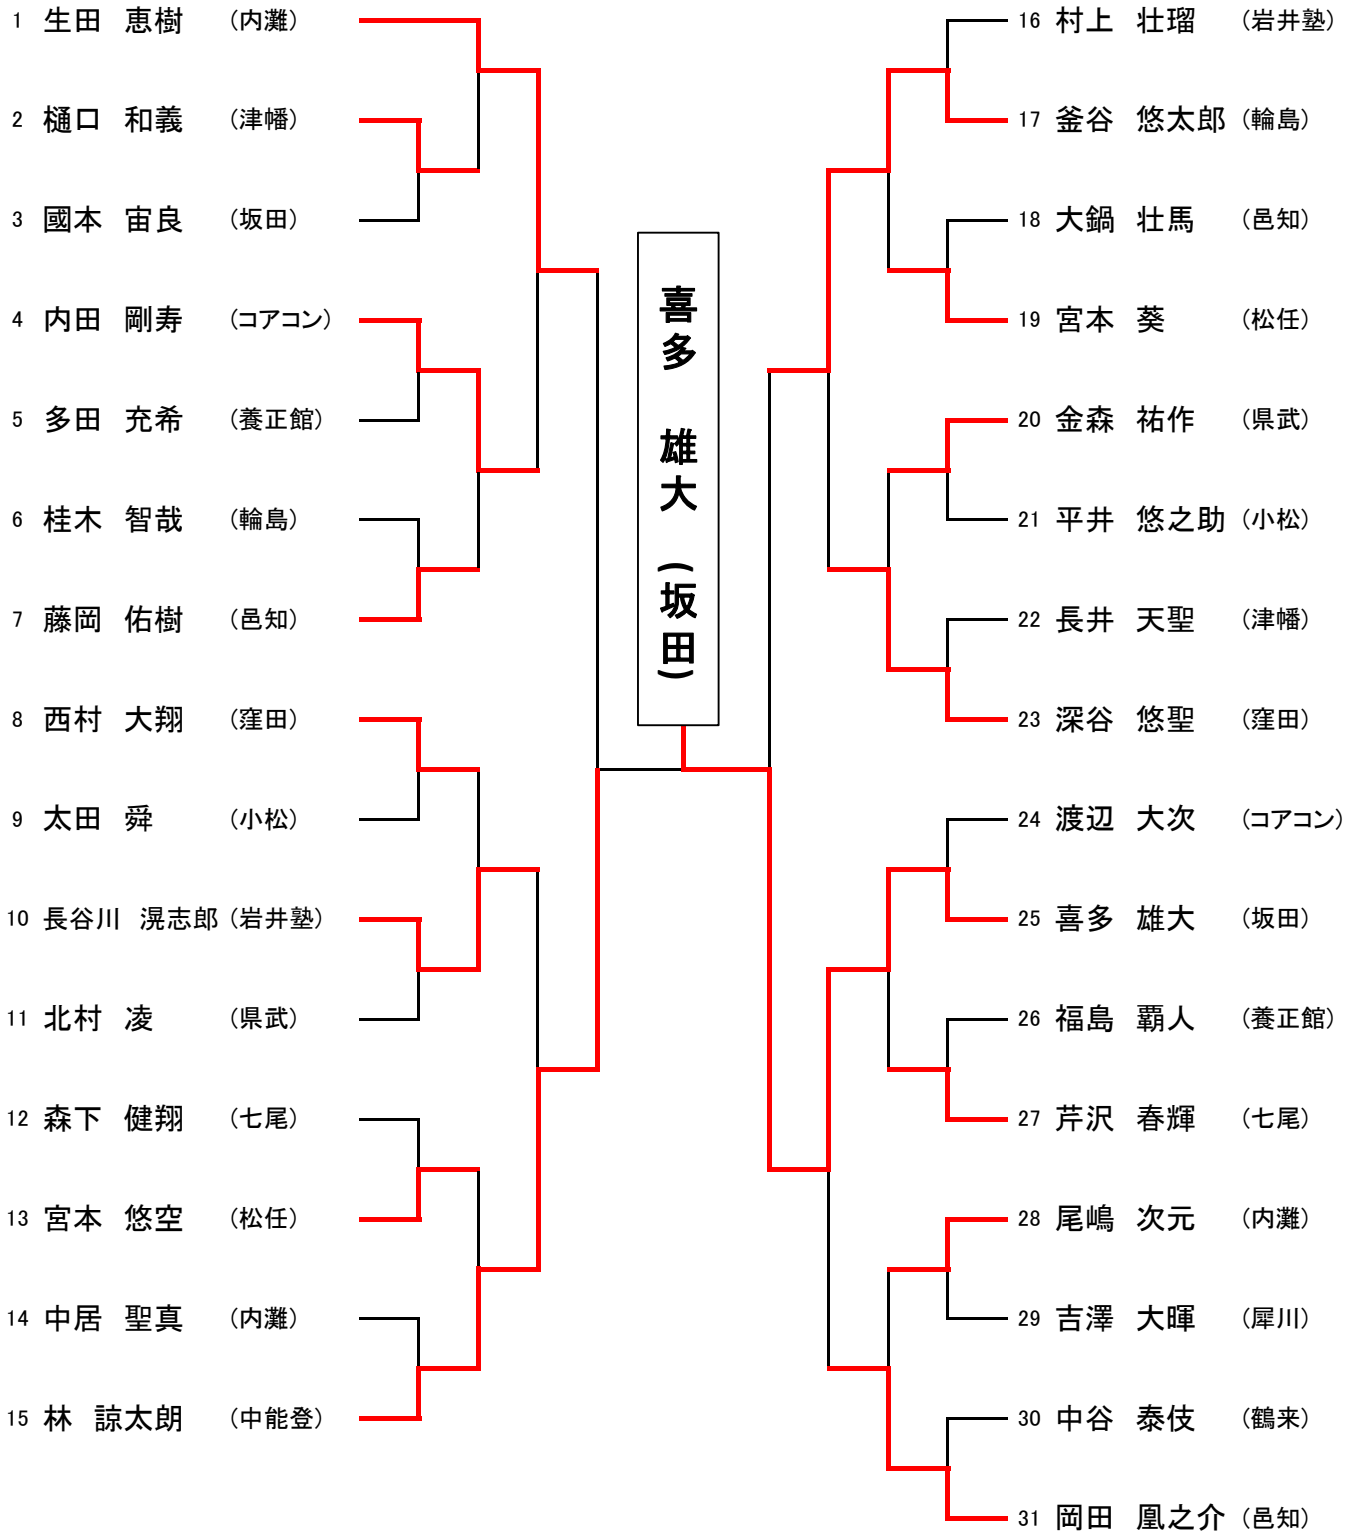

第28回 会旗争奪少年柔道大会

団体戦

鶴来坂田道場

[男子1年の部]

[男子2年の部]

[男子3年の部]

[男子4年の部]

[男子5年の部]

[男子6年の部]

[女子1年の部]

[女子2年の部]

[女子3年の部]

[女子4年の部]

[女子5年の部]

[女子6年の部]