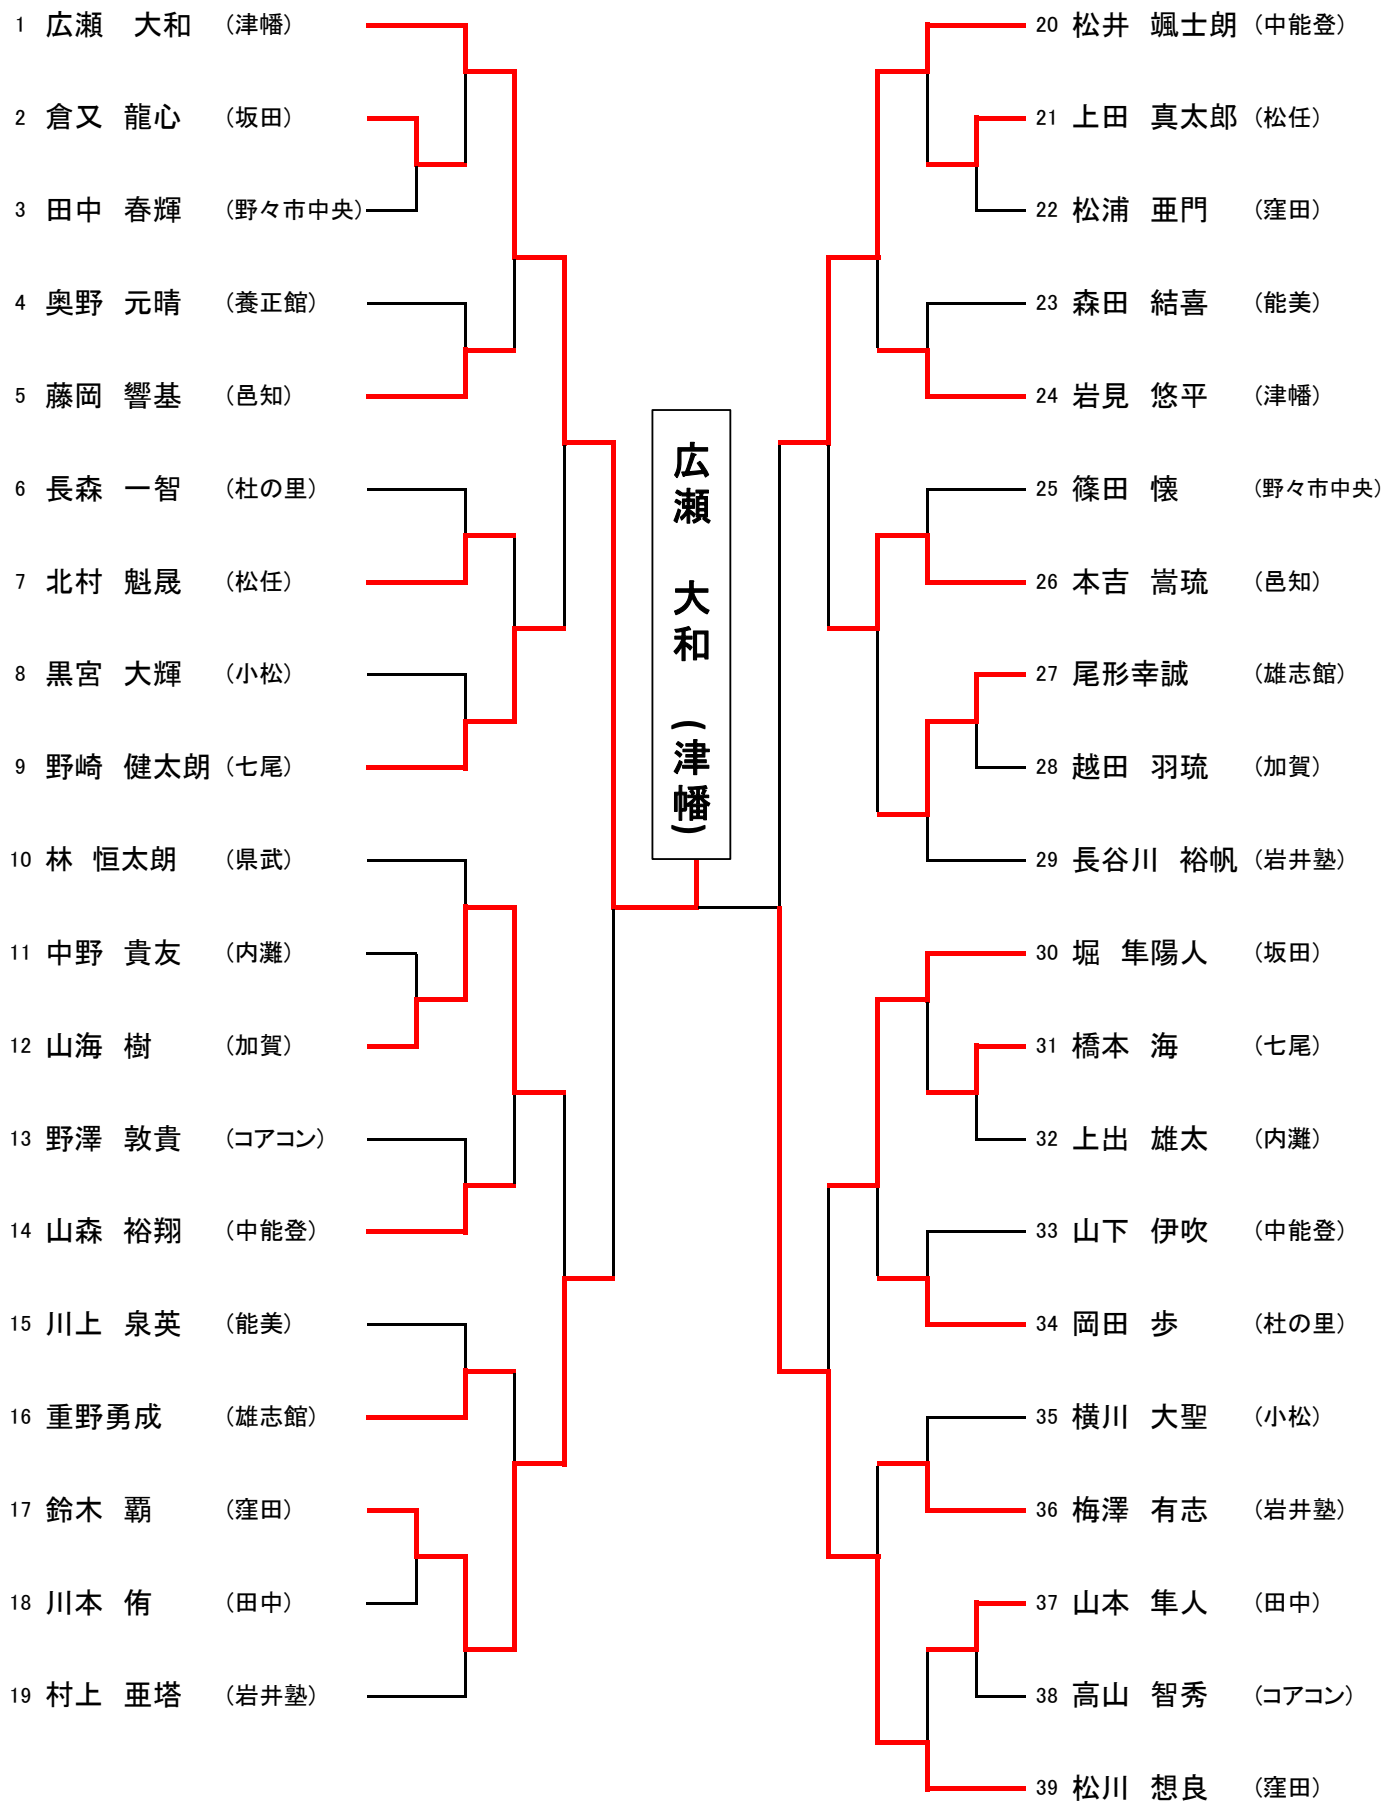

第28回 会旗争奪少年柔道大会

団体戦

鶴来坂田道場

[男子1年の部]

[男子2年の部]

[男子3年の部]

[男子4年の部]

[男子5年の部]

[男子6年の部]

[女子1年の部]

[女子2年の部]

[女子3年の部]

[女子4年の部]

[女子5年の部]

[女子6年の部]