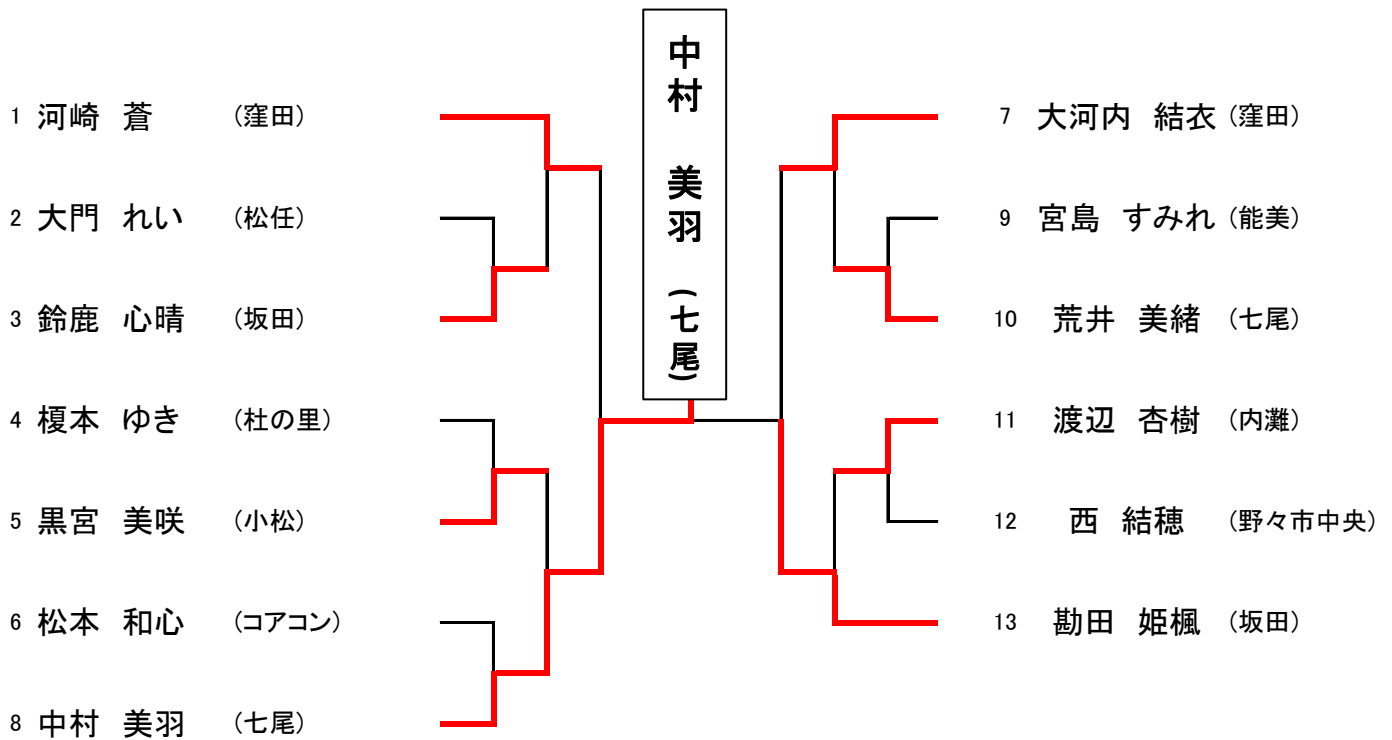

第28回 会旗争奪少年柔道大会

団体戦

鶴来坂田道場

[男子1年の部]

[男子2年の部]

[男子3年の部]

[男子4年の部]

[男子5年の部]

[男子6年の部]

[女子1年の部]

[女子2年の部]

[女子3年の部]

[女子4年の部]

[女子5年の部]

[女子6年の部]